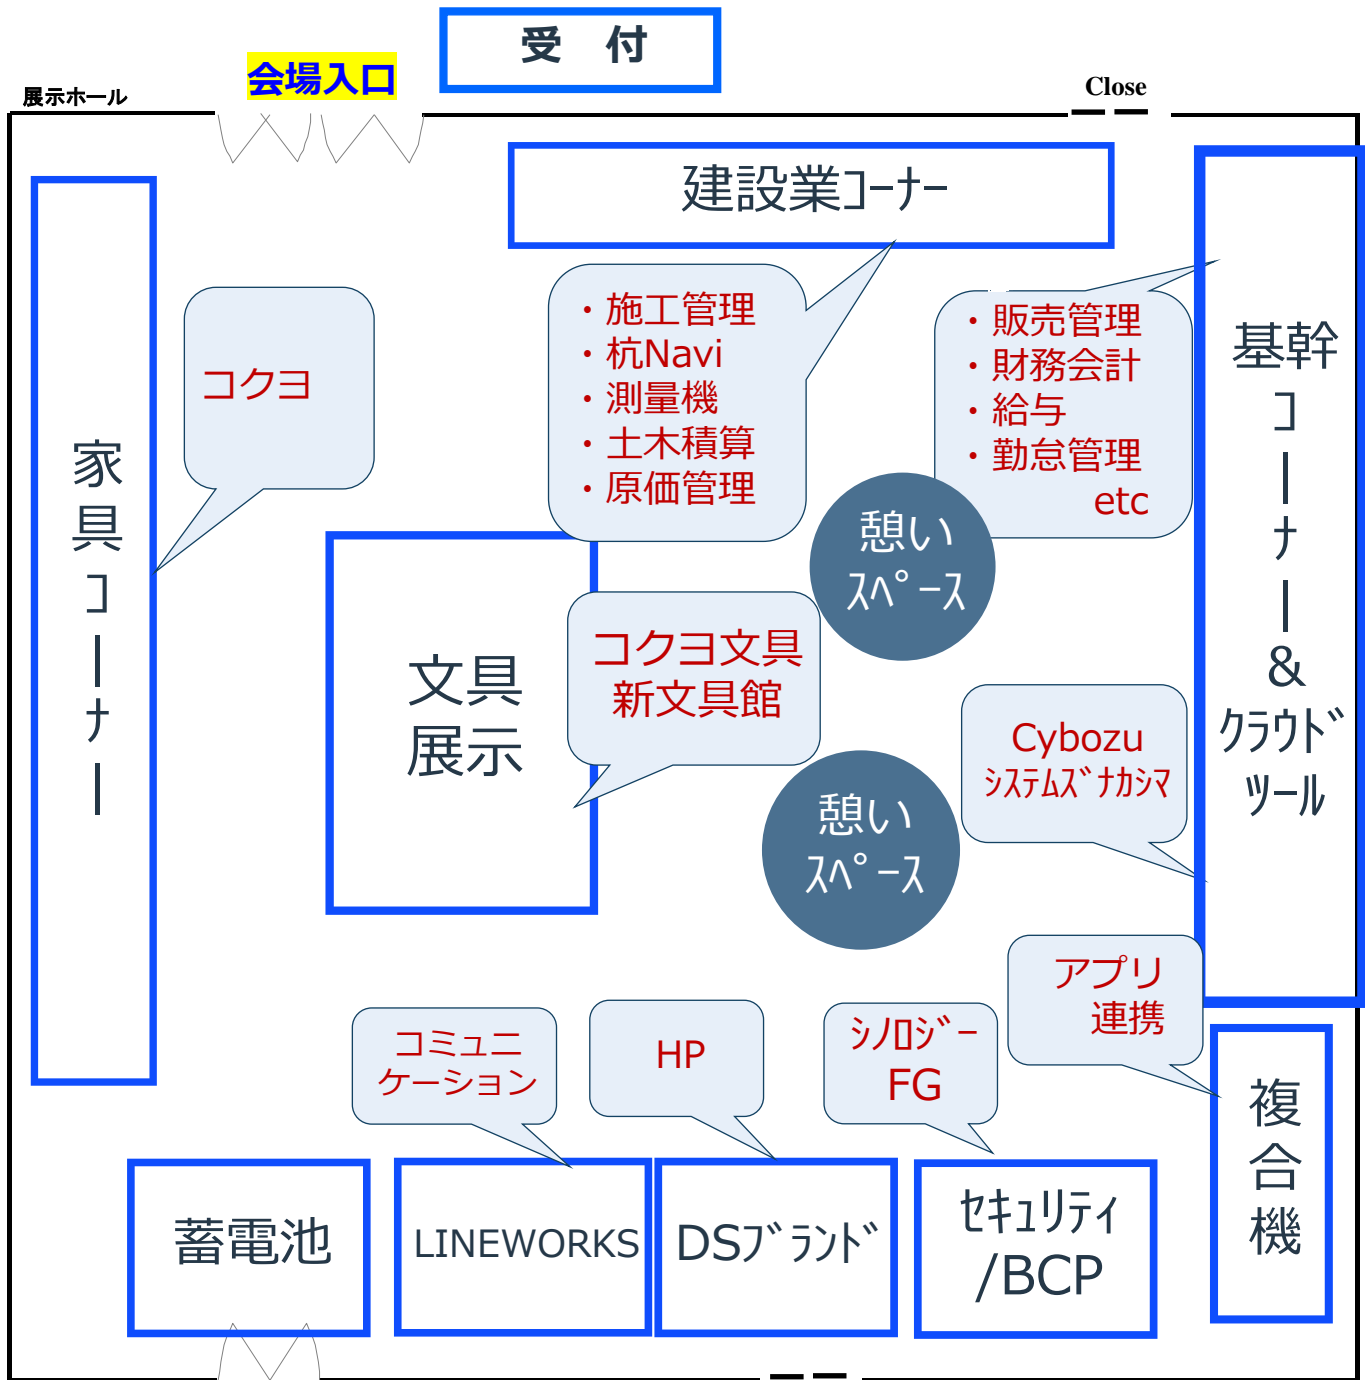

展示会場レイアウト

会場：舞鶴市商工観光センター 4F

ご来場をお待ちしております。